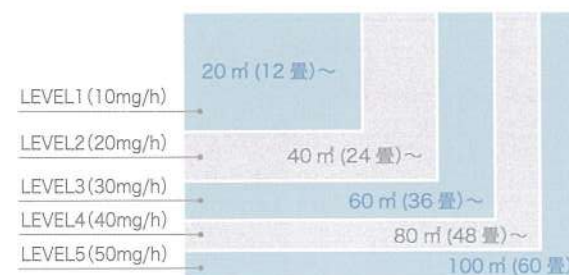

オゾン発生レベルを5段階切替

広さに応じてオゾンの量を最適に設定します。