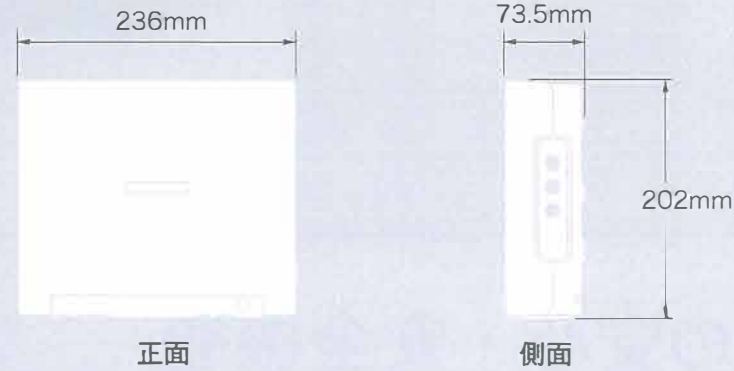

寸法図

仕様

製品名/型式	エアフィーノ VS-50S
電源	ACアダプター
定格入力	AC100V 50/60Hz 26VA
定格出力	DC12V 1.0A
コードの長さ	3m
消費電力(アダプター使用時)	6.0W
本体消費電力	DC12V 400mA
オゾン発生量	通常モード 10/20/30/40/50mg/h (20°C60%RHの5段階切替)
	安心モード 5/10/15/20/25mg/h (20°C60%RHの5段階切替)
吹き出し口濃度	0.54ppm
ファン定格風量	0.21m³/min
外形寸法	W236xD73.5xH202mm
本体重量	1.3kg
推奨適用広さ	12畳~60畳
使用温湿度範囲	0~40°C(結露のないこと)