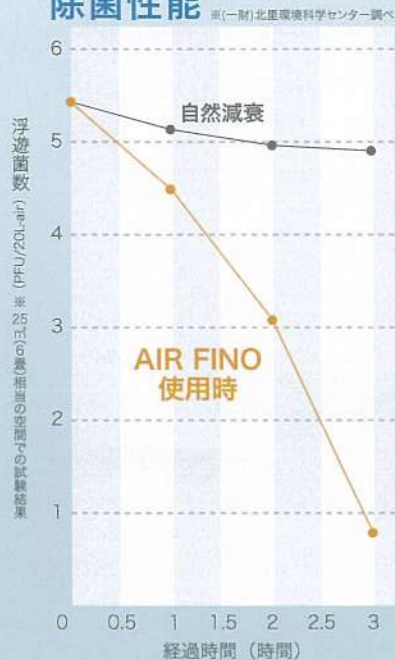

1

除菌・脱臭性能がこんなにすごい!

除菌性能