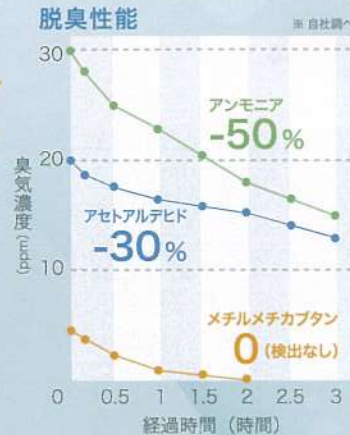

1

除菌・脱臭性能がこんなにすごい!

除菌性能

エアフィーノには、空気中に存在する浮遊ウイルスをオゾンの働きにより、抑制する効果があります。さらに、高い除菌力でウイルス・細菌類をしっかり除去することで、安心して過ごせる空間をご提供いたします。また、オゾンが分子レベルで酸素と無臭成分に分解するので、安全で根本的な脱臭効果を発揮します。

脱臭性能

対アレルギー性能

2

信頼性の高い 高性能オゾナイザ搭載

岡山県工業技術センターとで共同開発した「低温プラズマ発生体」を搭載。従来広く使用されていたオゾン発生体の10倍以上の耐久性を持ち、環境に左右されない安定的なオゾンを生じます。

Q. オゾンとは?

オゾンは大気中に自然に存在し、大気を自浄する働き(脱臭・除菌)をしています。オゾン分子(O₃)は、きわめて反応性の高い物質であり、時間とともに安定した酸素(O₂)に戻るという性質を持っており、反応後は残留物を出さない、きわめて安全な物質です。

Q. 危険ではないの?

利用する場所や目的に応じて適切にオゾン濃度を設定すれば、危険性はありません。エアフィーノなら、広さに応じて最適なオゾン発生量の設定ができ、さらにモーションセンサーによって人体を検知し自動で安心モードに切り替えるので、安心してご使用いただけます。

オゾン発生レベルを5段階切替

広さに応じてオゾンの量を最適に設定します。

3

充実の安心・安全機能

モーションセンサー

人を検知すると自動で安心モードになり、オゾン発生量を通常モードの半分にします。

4

新デザイン&優しい光で 空間演出

シンプル & コンパクトな形状

インテリア性の高い外観 & スタンドと壁掛けの2way仕様でどんなお部屋にも調和します。

空間を彩るイルミネーション

赤、橙、黄、緑、水色、青、紫、白のイルミネーションでお部屋の雰囲気に合わせて空間を演出します。

5

らくらく メンテナンス

電源を入れてから約1ヶ月(720時間)を過ぎるとランプが光ってメンテナンスのタイミングをお知らせ。シンプルな構造なのでお手入れも簡単です。

6

選べる 3つのカラー