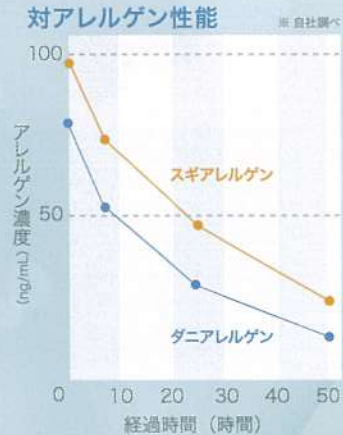

1

除菌・脱臭性能がこんなにすごい!

除菌性能

エアフィーノには、空気中に存在する浮遊ウイルスをオゾンの働きにより、抑制する効果があります。さらに、高い除菌力でウイルス・細菌類をしっかり除去することで、安心して過ごせる空間をご提供いたします。また、オゾンが分子レベルで酸素と無臭成分に分解するので、安全で根本的な脱臭効果を発揮します。

脱臭性能

対アレルギー性能

2

信頼性の高い 高性能オゾナイザ搭載

岡山県工業技術センターとで共同開発した「低温プラズマ発生体」を搭載。従来広く使用されていたオゾン発生体の10倍以上の耐久性を持ち、環境に左右されない安定的なオゾンを生じます。

Q. オゾンとは?

オゾンは大気中に自然に存在し、大気を自浄する働き(脱臭・除菌)をしています。オゾン分子(O₃)は、きわめて反応性の高い物質であり、時間とともに安定した酸素(O₂)に戻るという性質を持っており、反応後は残留物を出さない、きわめて安全な物質です。

Q. 危険ではないの?

利用する場所や目的に応じて適切にオゾン濃度を設定すれば、危険性はありません。エアフィーノなら、広さに応じて最適なオゾン発生量の設定ができ、さらにモーションセンサーによって人体を検知し自動で安心モードに切り替えるので、安心してご使用いただけます。

オゾン発生レベルを5段階切替

広さに応じてオゾンの量を最適に設定します。

3

充実の安心・安全機能

モーションセンサー

人を検知すると自動で安心モードになり、オゾン発生量を通常モードの半分にします。

4

新デザイン&優しい光で 空間演出

シンプル & コンパクトな形状

インテリア性の高い外観 & スタンドと壁掛けの2way仕様でどんなお部屋にも調和します。

空間を彩るイルミネーション

赤、橙、黄、緑、水色、青、紫、白のイルミネーションでお部屋の雰囲気に合わせて空間を演出します。

5

らくらく メンテナンス

電源を入れてから約1ヶ月(720時間)を過ぎるとランプが光ってメンテナンスのタイミングをお知らせ。シンプルな構造なのでお手入れも簡単です。

6

選べる 3つのカラー