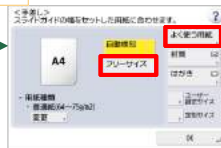

定型サイズ以外
は[フリーサイズ]
の選択が可能

52g/m²の薄紙から300g/m²の厚紙まで幅広い用紙対応
A3OHPや封筒もスムーズに給紙